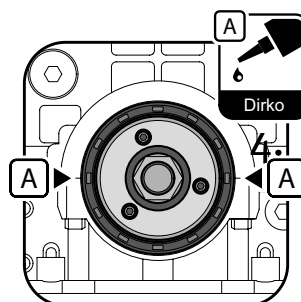

SI 01/2023

Instalacja Pierścienie 257.400

1.

2.

3.

4.

5.

ElringKlinger AG | Dział części zamiennych