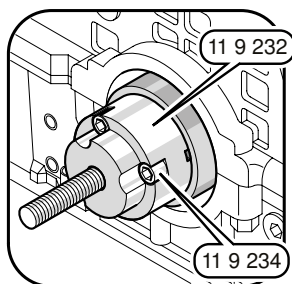

SI 01/2023

Instalacja Pierścienie 257.400

1.

2.

3.

4.

5.

ElringKlinger AG | Dział części zamiennych