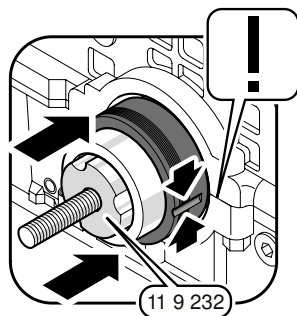

SI 01/2023

Instalacja Pierścienie 257.400

1.

2.

3.

4.

5.

ElringKlinger AG | Dział części zamiennych