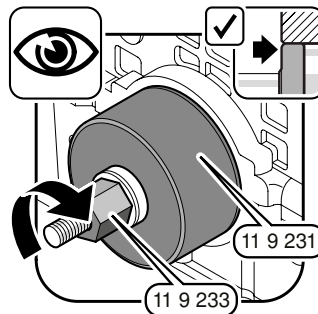

SI 01/2023

Instalacja Pierścienie 257.400

1.

2.

3.

4.

5.

ElringKlinger AG | Dział części zamiennych